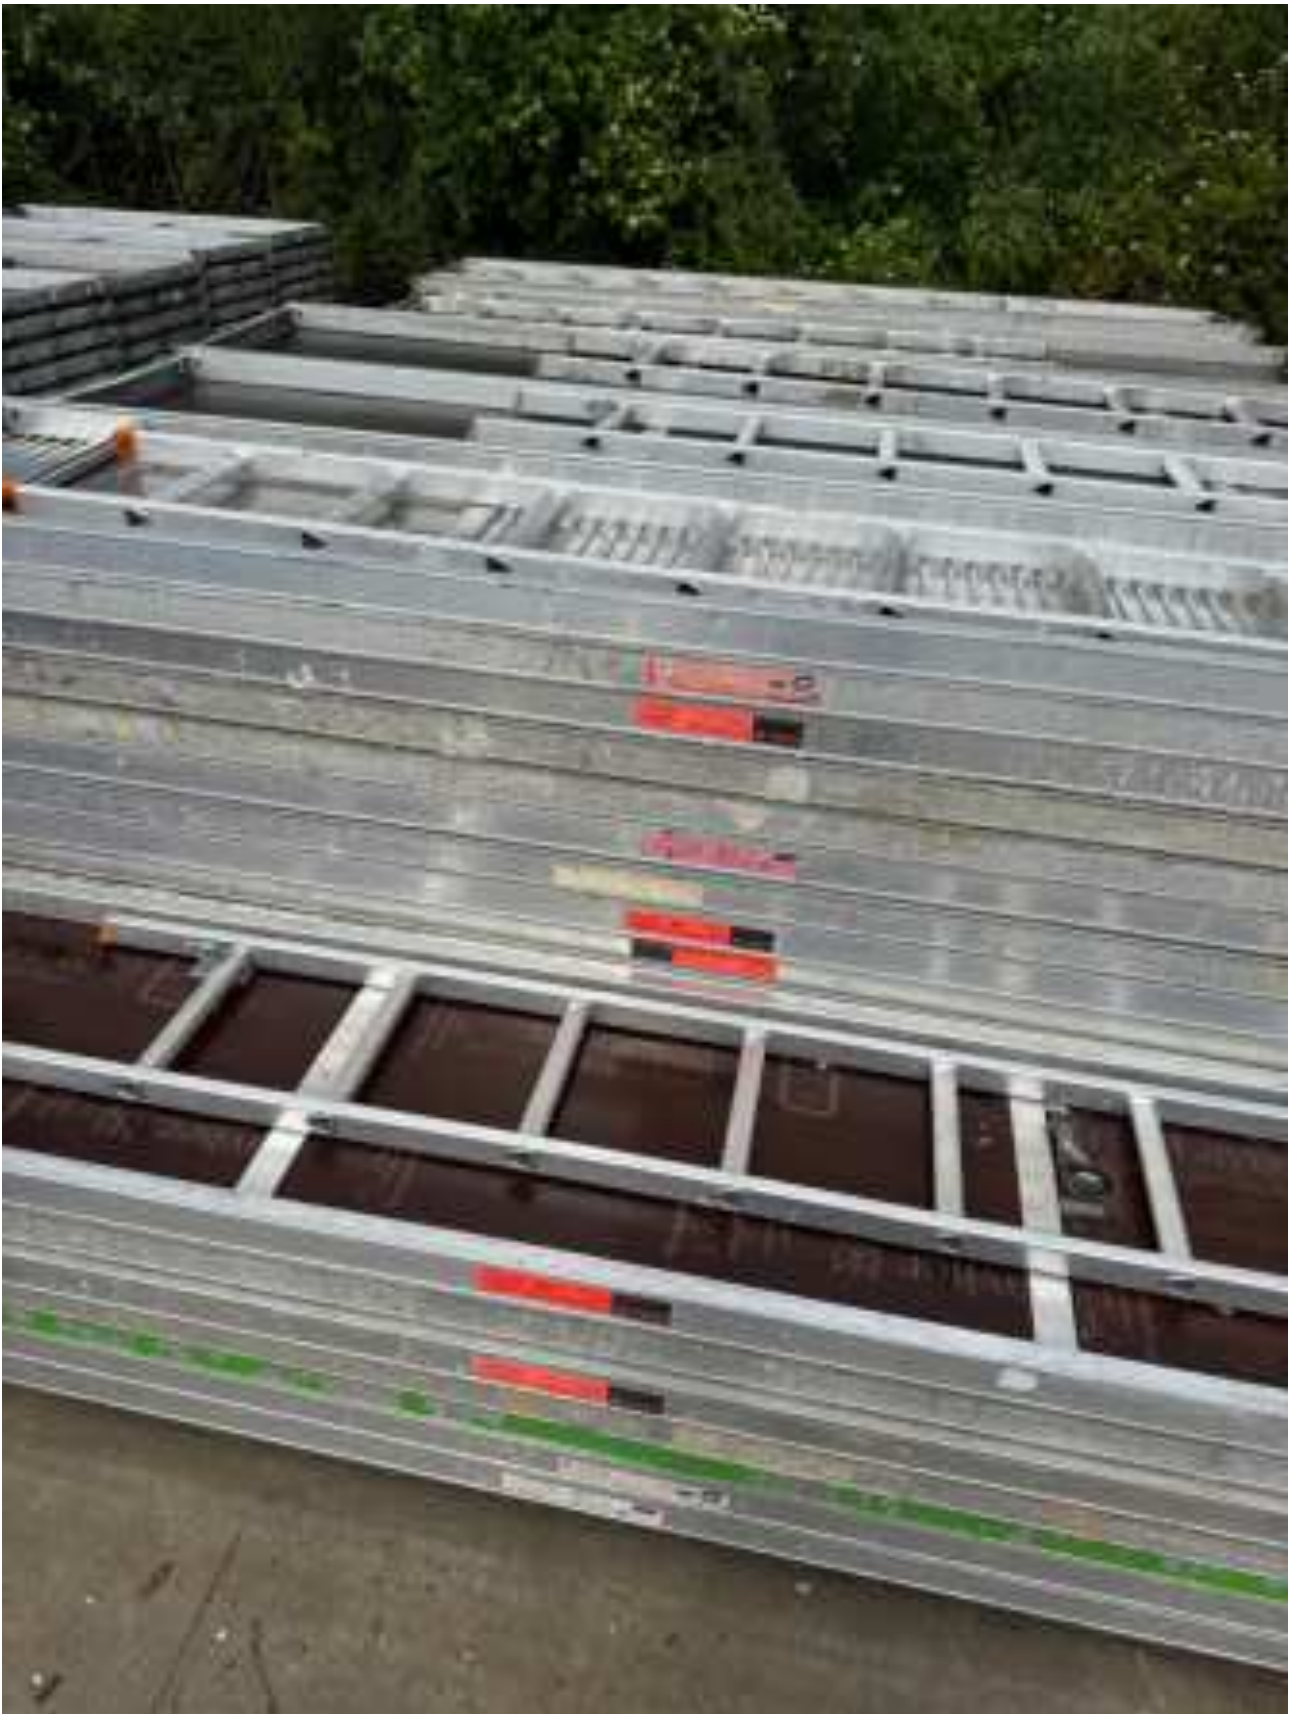

Lot de +/- 58 double barre de 3 m

Lot de +/- 14 double barre de 2 m

Lot de 13 pipes de 2 m

Lot de 24 échelles de passage

Lot de +/- 71 pipes de 1 m

Lot spécial

Lot de +/- 121 échelles déboîtement

Lot de calage en bois

Lot de tubes divers

Lot de portique de 8 m, 6m, 5m, 4m

Lot de lisses divers dimension

Lot de +/- 100 échelle 1m

Lot divers plancher de 70 mm et 1 m

Lot de +/- 80 plateaux de 3 m

Lot échafaudage roulant

Lot de +/- 120 carrée

Lot de +/- 103 plateaux de 1,5 m

Lot de +/- 111 plateaux échelle 3 m

Lot de +/- 45 plateaux 2m

Lot double garde corps

Lot barrière et plots

Lot de roues

Lot d'echafaudage multi

Lot de passerelle