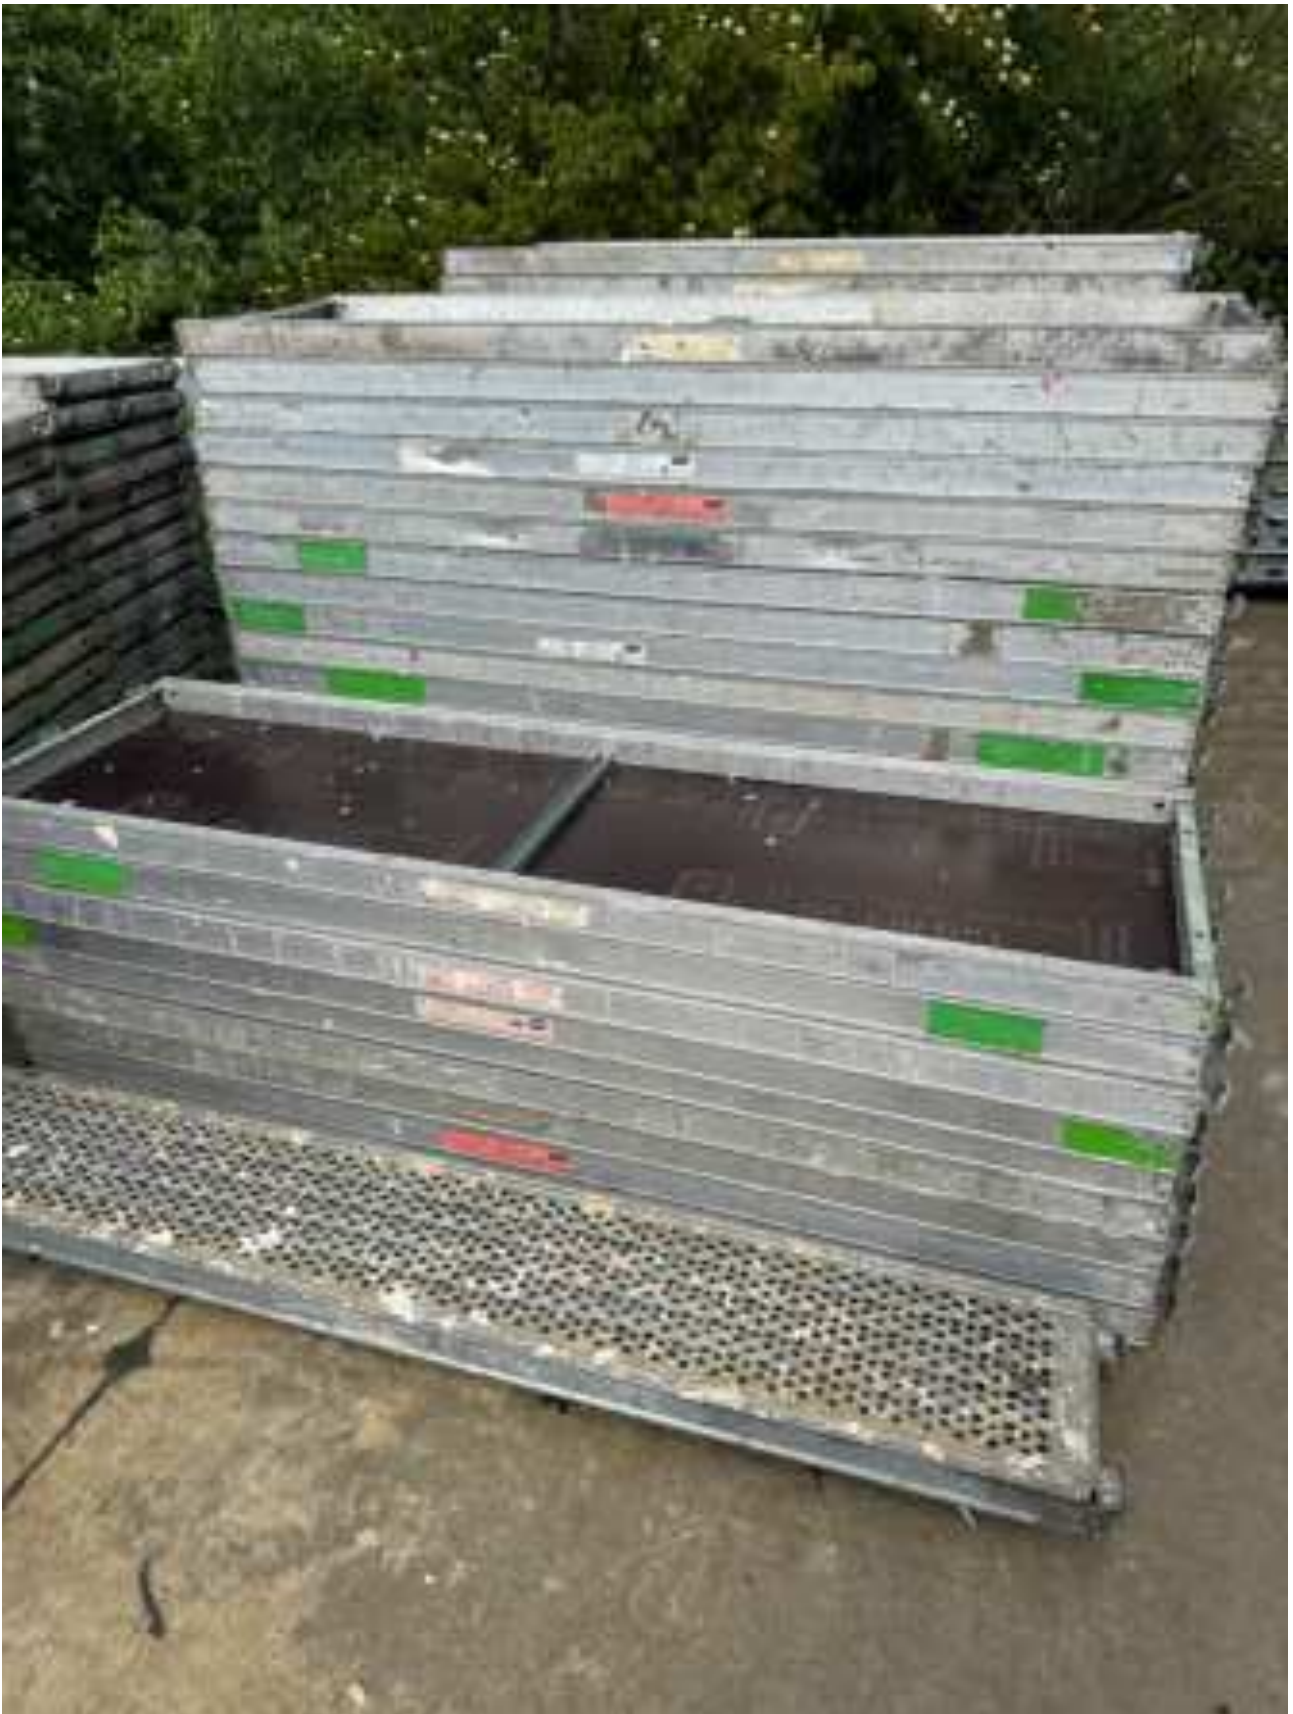

# Dossier stock Echaf Service 2ème vente

+/- 58 barrière de chantier

+/- 17 barrière de chantier plastique

+/- 400 lisses de 1m

+/- 2000 colliers à frapper

+/- 150 pitons et collier fixe

Lot de cales bois

7 étais

Lot de +/- 58 double barre de 3 m

Lot de +/- 14 double barre de 2 m

Lot de 13 pipes de 2 m

Lot de 24 échelles de passage

Lot de +/- 71 pipes de 1 m

Lot spécial

Lot de +/- 121 échelles déboîtement

Lot de calage en bois

Lot de tubes divers

Lot de portique de 8 m, 6m, 5m, 4m

Lot de lisses divers dimension

Lot de +/- 100 échelle 1m

Lot divers plancher de 70 mm et 1 m

Lot de +/- 80 plateaux de 3 m

Lot échafaudage roulant

Lot de +/- 120 carrée

Lot de +/- 103 plateaux de 1,5 m

Lot de +/- 111 plateaux échelle 3 m

Lot de +/- 45 plateaux 2m

Lot double garde corps

Lot barrière et plots

Lot de roues

Lot d'echafaudage multi

Lot de passerelle